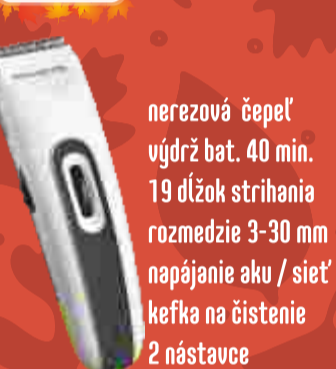

32 dielov, veľká 1/2 palcová račna nástročné hlavice + 2 typy hlavíc na motorové sviečky

19,90 €
Rowenta
Strihač vlasov
TN 1200FO