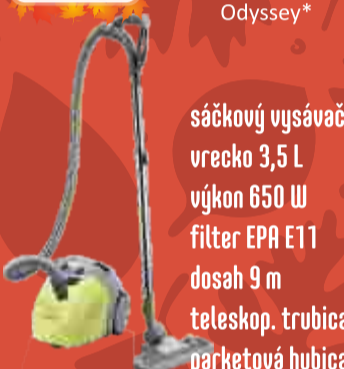

59,90 €
ZELMER
Odšťavovač
JE-1000*

výkon 700 W, nádoba 2 L, 2 rýchlosti objem pracovnej nádoby 0,8 L sitko a filter z nerez oceli

33,90 €
FIELDMANN
Gola sada
FDG 5000-32R

32 dielov, veľká 1/2 palcová račna nástročné hlavice + 2 typy hlavíc na motorové sviečky

19,90 €
Rowenta
Strihač vlasov
TN 1200FO

nerezová čepeľ výdrž bat. 40 min. 19 dĺžok strihania rozmedzie 3-30 mm napájanie aku / sieť kefka na čistenie 2 nástavce 18 pozícií (po 1,5mm) kontrolka nabíjania

64,90 €
Thinking of you
Electrolux
Vysávač
EEQ 10*

sáčkový S-Bag výkon 1400 W vrečko 3 L dosah 7,5 m Hygiene filter ener. trieda F teleskopická trubka

99,90 €
ZELMER
Vysávač
ZVC 305 SM
Odyssey*

sáčkový vysávač vrečko 3,5 L výkon 650 W filter EPA E11 dosah 9 m teleskop. trubica parketová hubica turbokefa ener. trieda A

24,90 €
Thinking of you
Electrolux
Hriankovač
EAT 3200*

výkon 940 W, senzorové ovládanie tepelná izolácia, rozmrazovanie a udržiavania tepla 7 stupňov

14,90 €
SENCOR
Sekáčik potravín
SHB 4310

výkon 300 W sekacie: - ovocie - zelenina - mäso a iné nerez sekací nôž nádoba 650 ml gumová podložka